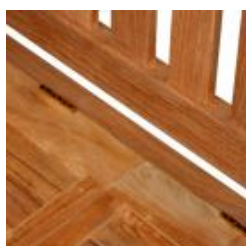

SARL GLOBAL IT au capital de 18000 euros.

Parc du lion - Allée des 3 LIONS - 59223 RONCQ - RCS Lille : 502 517 550 000 13 - TVA Intracom :