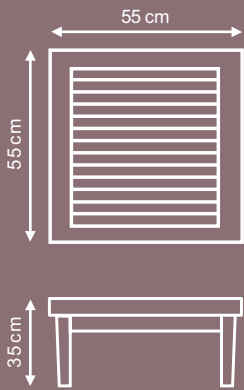

Histoires
de Teck

Table Padang

Réf. GT 076

Nature du bois : Teck
Poids : 12 Kg

- Table basse en Teck naturel de premier choix.