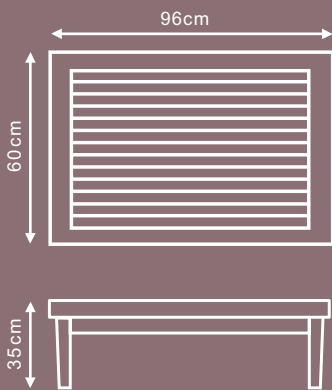

# Table Mahe

Réf. GT 078

Nature du bois : Teck  
Poids : 21 Kg

- Table basse en Teck naturel de premier choix.