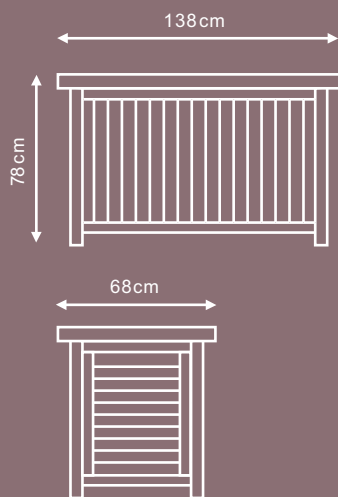

Histoires
de Teck

Coffre Normandie

Réf. GT 080

Nature du bois : Teck
Poids : 00 Kg

- Coffre de rangement étanche en teck naturel de premier choix avec retenue couvercle.