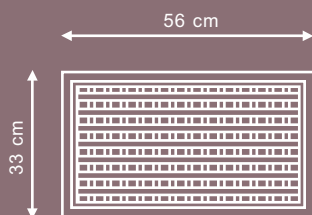

Histoires
de Teck

Plateau Versailles

Réf. GT 086

Nature du bois : Teck
Poids : 3 Kg

- Plateau en Teck naturel de premier choix.